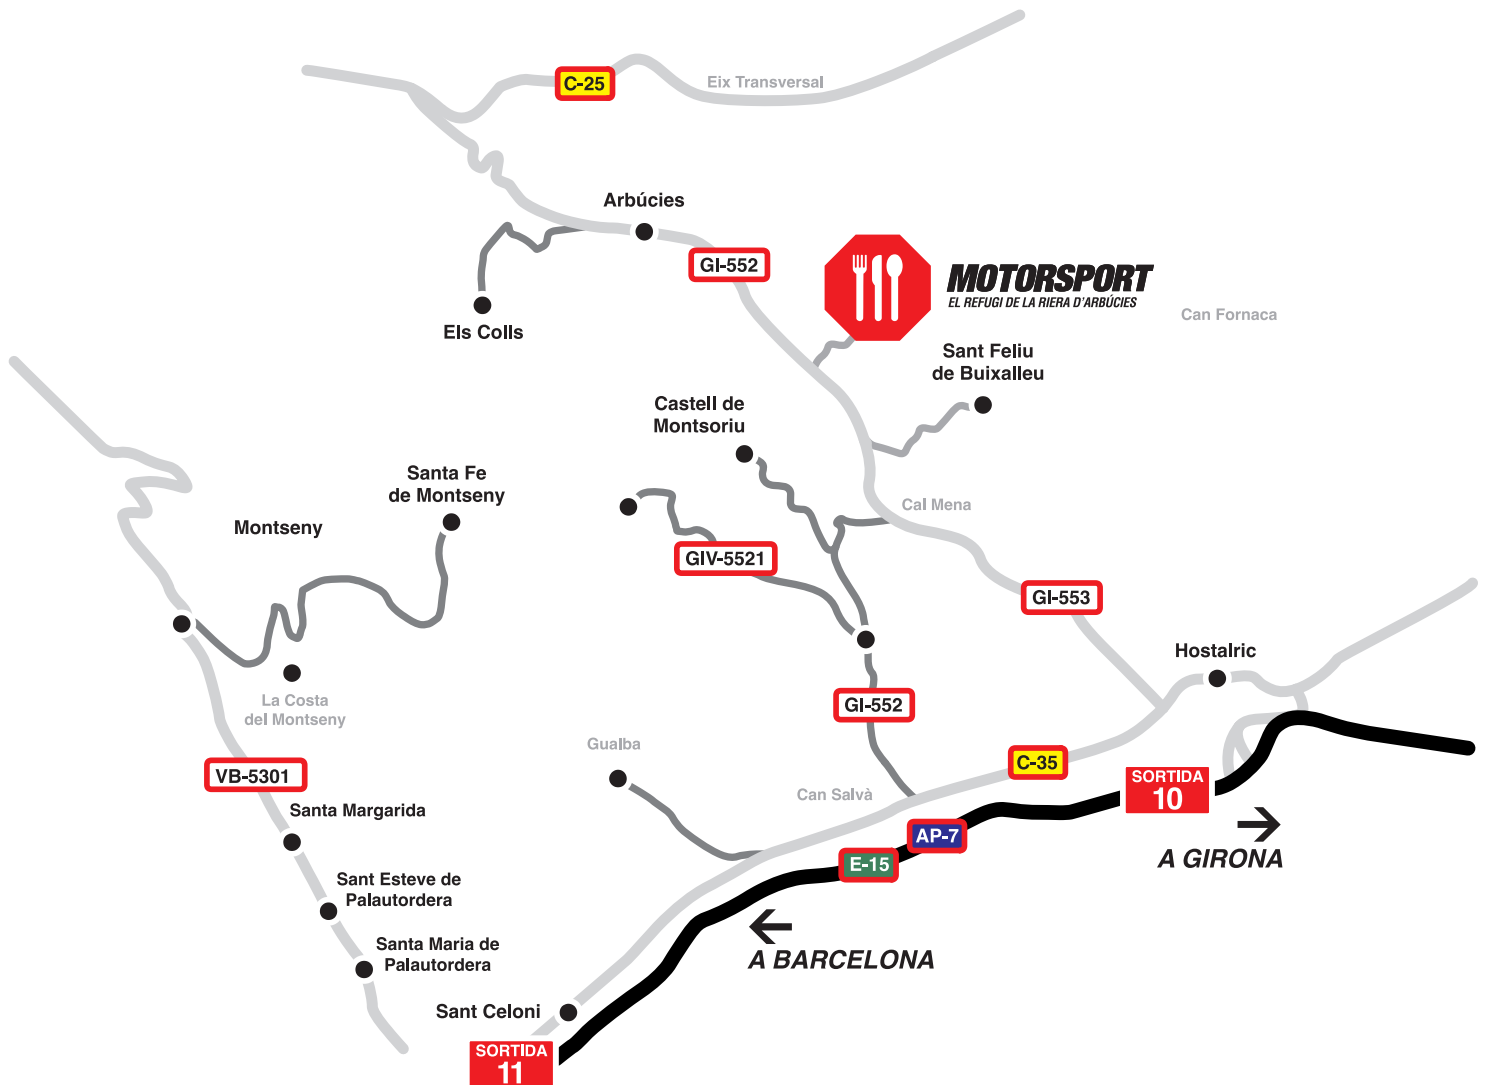

MOTORSPORT

EL REFUGI DE LA RIERA D'ARBÚCIES

Ctra d'Hostalric GI-552 Km. 12,400

www.motorsport.cat

MARIO 662 34 99 73
ALEJANDRO 667 41 85 71

info@motorsport.cat

DINS O FORA DEL REFUGI
DENTRO O FUERA DEL REFUGI